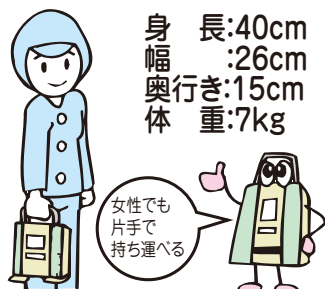

ハラジオカツオブシムシ  
成虫、幼虫ともかつおぶし、フカのひれ、煮干などを食害する。

ヒラタチャタテムシ  
貯蔵食品を食害する。体内にカビの胞子を持っている。体は褐色で、体長は約1.0mm程。

アズキゾウムシ  
貯蔵アズキの最大の害虫。成虫の寿命は約10日。雌はこの間に50~60の卵を産む。体長約3mm。

ジンサンシバムシ  
貯蔵穀物や穀粉及びパン、ビスケットなどの菓子類で多く発見される。各種香辛料、菓草の被害もある。

## 小型

身長:40cm  
身幅:26cm  
奥行き:15cm  
体重:7kg