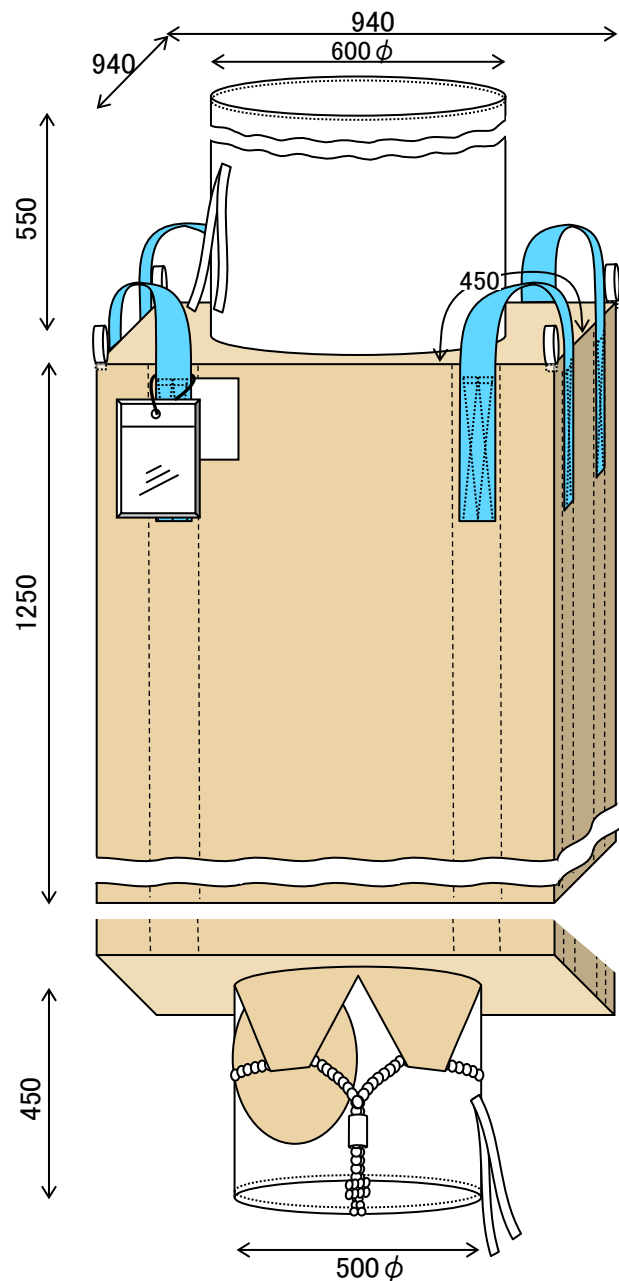

1320SC25

主要部材	サイズ(mm)	素材	色
本体	940□x1250h	ポリプロピレン	ベージュ
投入口	600φx550h	ポリプロピレン	白
排出口	500φx450h	ポリプロピレン	白
吊りベルト	70mm(W)	ポリプロピレン	青

農林水産省推奨フレコン適合規格

食品衛生法適合規格

JIS規格適合 1080KG

PL保険対象品

カードホルダー付き

梱包 : 10枚

主な用途

玄米1t / 小麦1t

※ 仕様は予告なく変更することがあります。