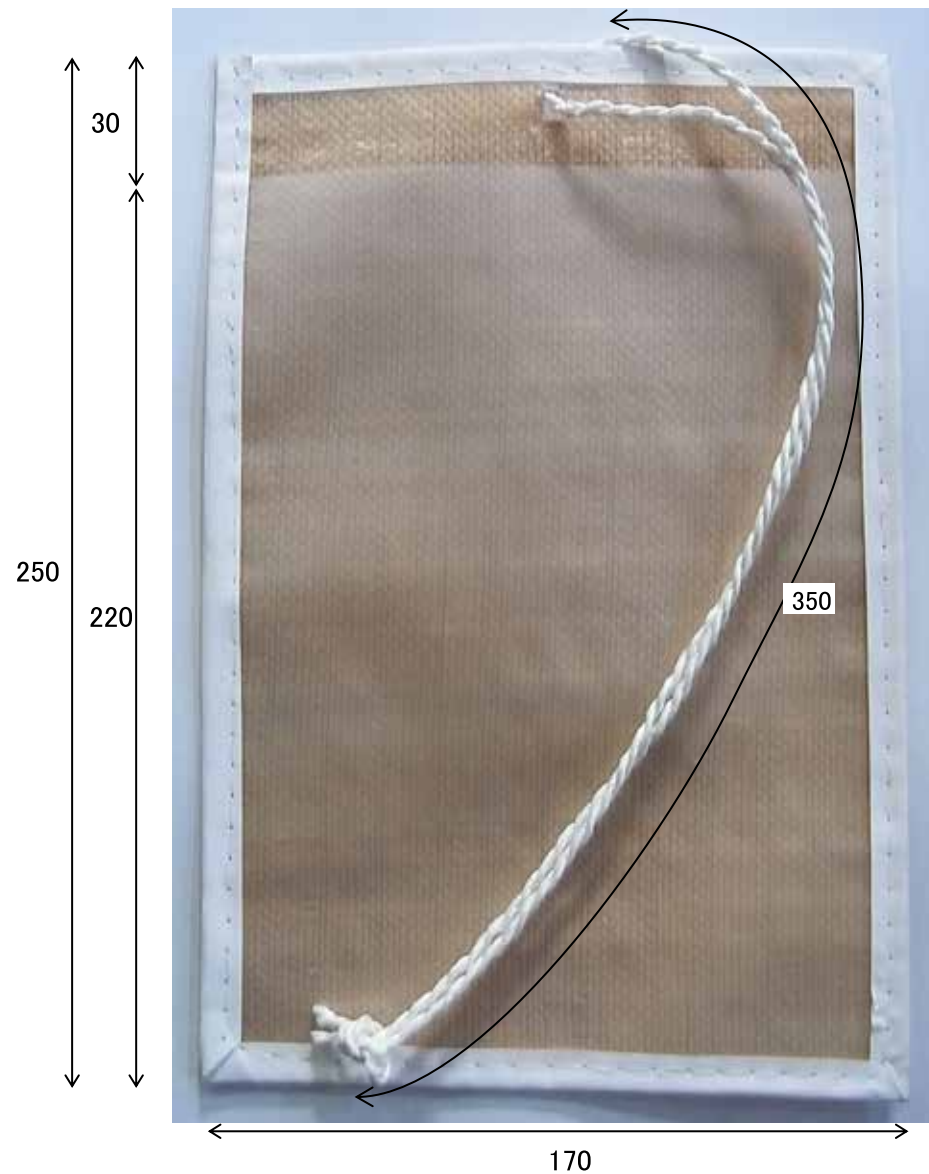

カードホルダー01

主要部材	サイズ(mm)	素材	色
裏面	250×170	ポリプロピレン	ベージュ
フィルム	220×170	ポリエチレン	透明
吊下げひも	350(L)	ポリプロピレン	白

フタ無しタイプ

A5サイズ用

主な用途

※ 仕様は予告なく変更することがあります。